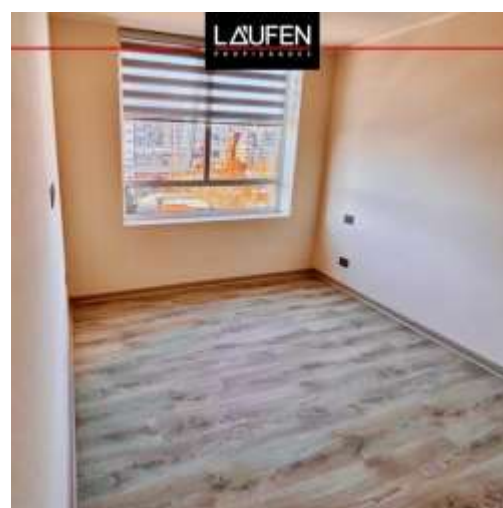

FICHA TÉCNICA PROPIEDADES

L'AU FEN
GESTIÓN INMOBILIARIA

FOTOGRAFÍAS DEL INMUEBLE

#EXPERIENCIAAUFEN