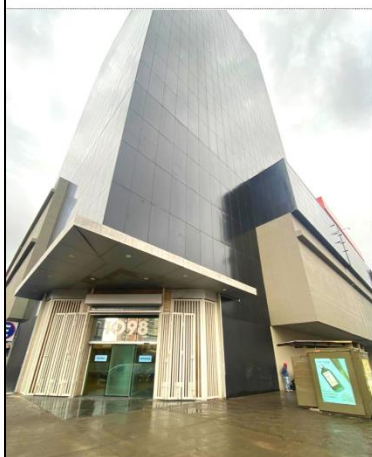

FICHA TÉCNICA

PROPIEDADES

LÄUFEN
PROPIEDADES

FOTOGRAFÍAS DEL INMUEBLE

LÄUFEN
PROPIEDADES