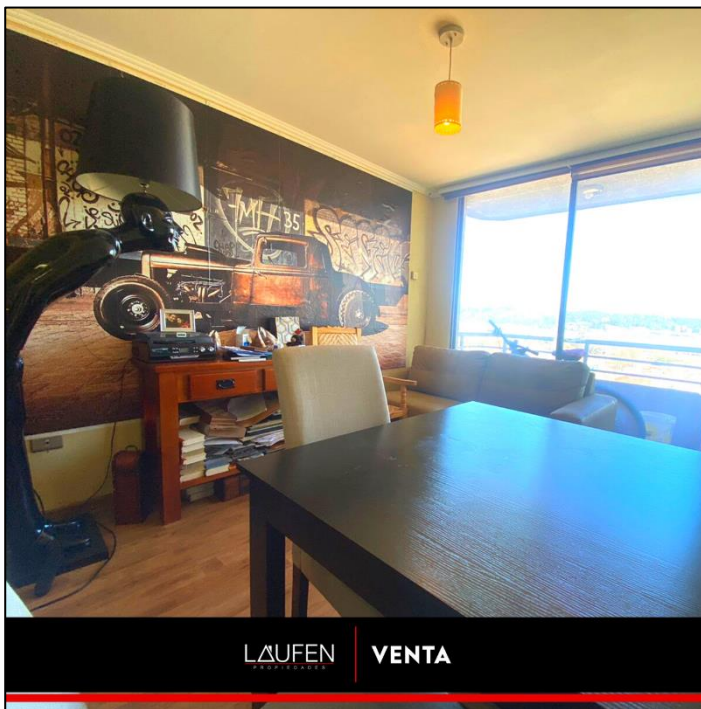

LÄUFEN | **VENTA**
PROPIEDADES