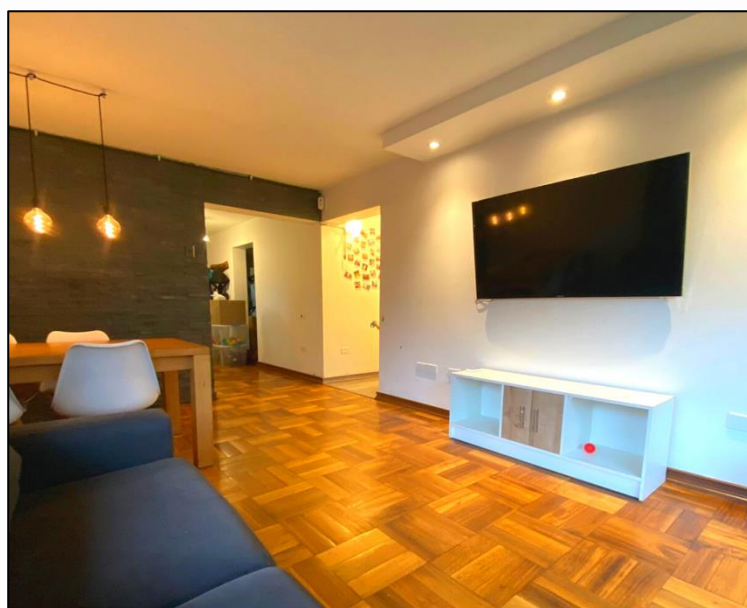

LAUFEN | **VENTA**
PROPIEDADES